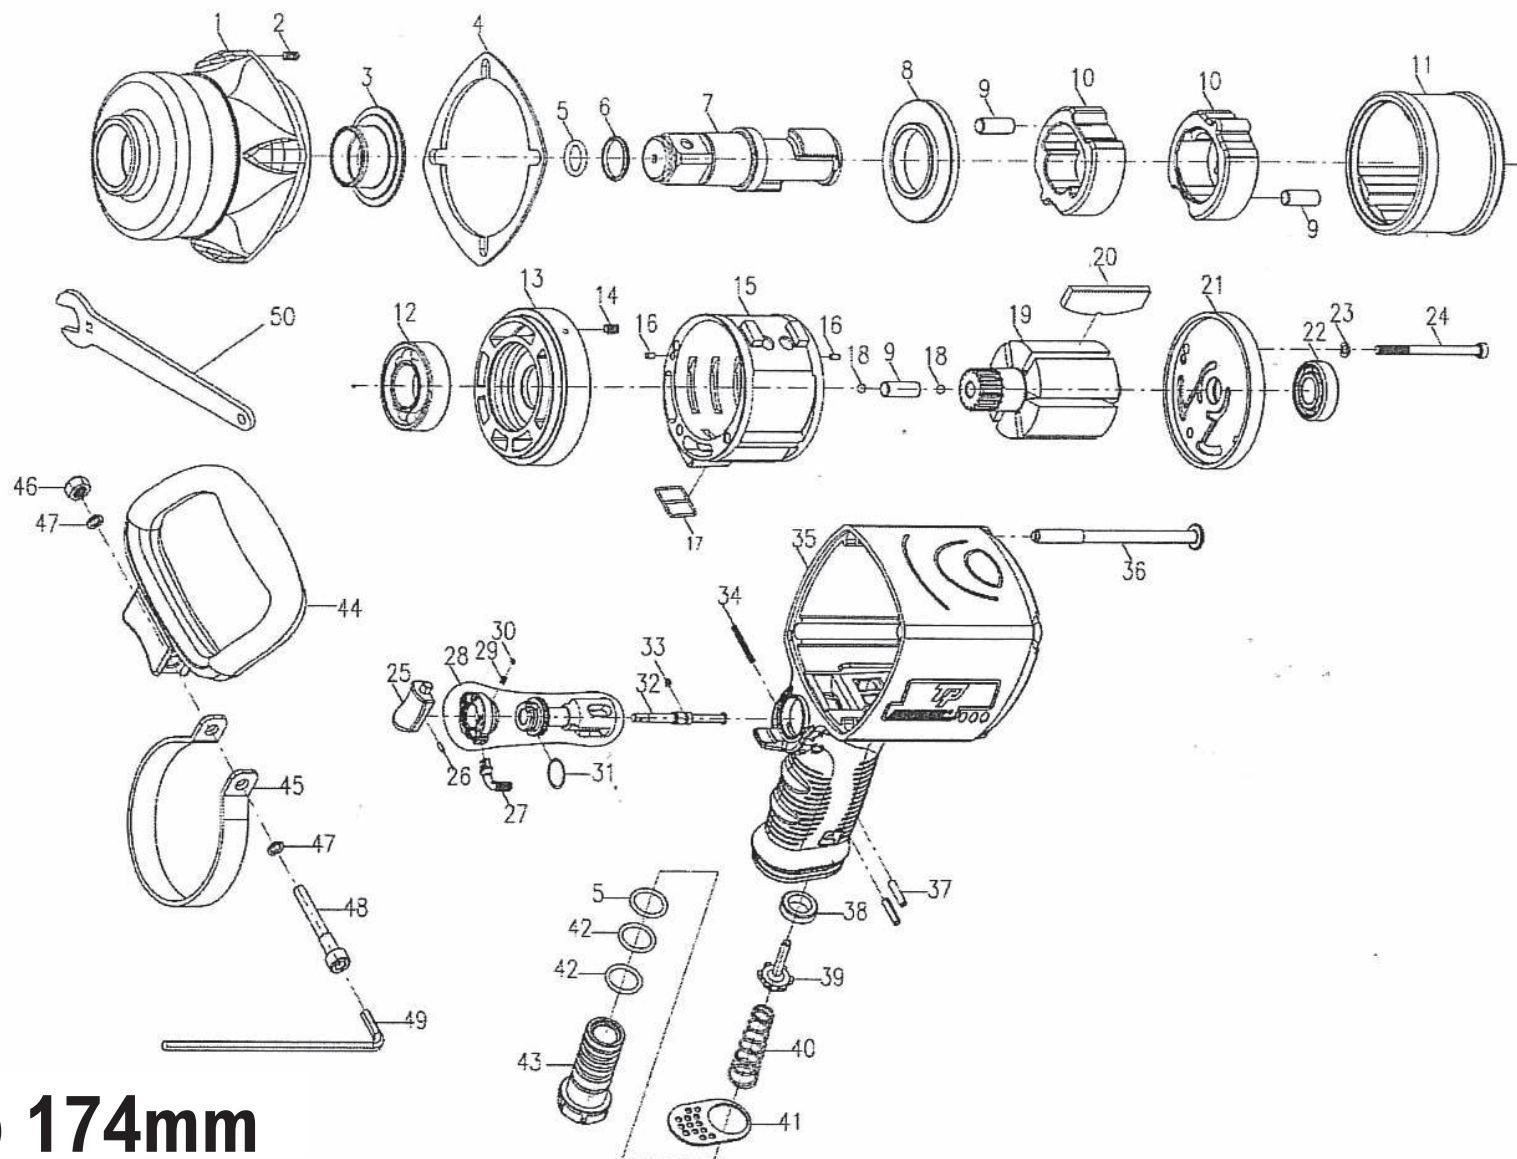

TPT-2824-L

1" alb.lungo 174mm