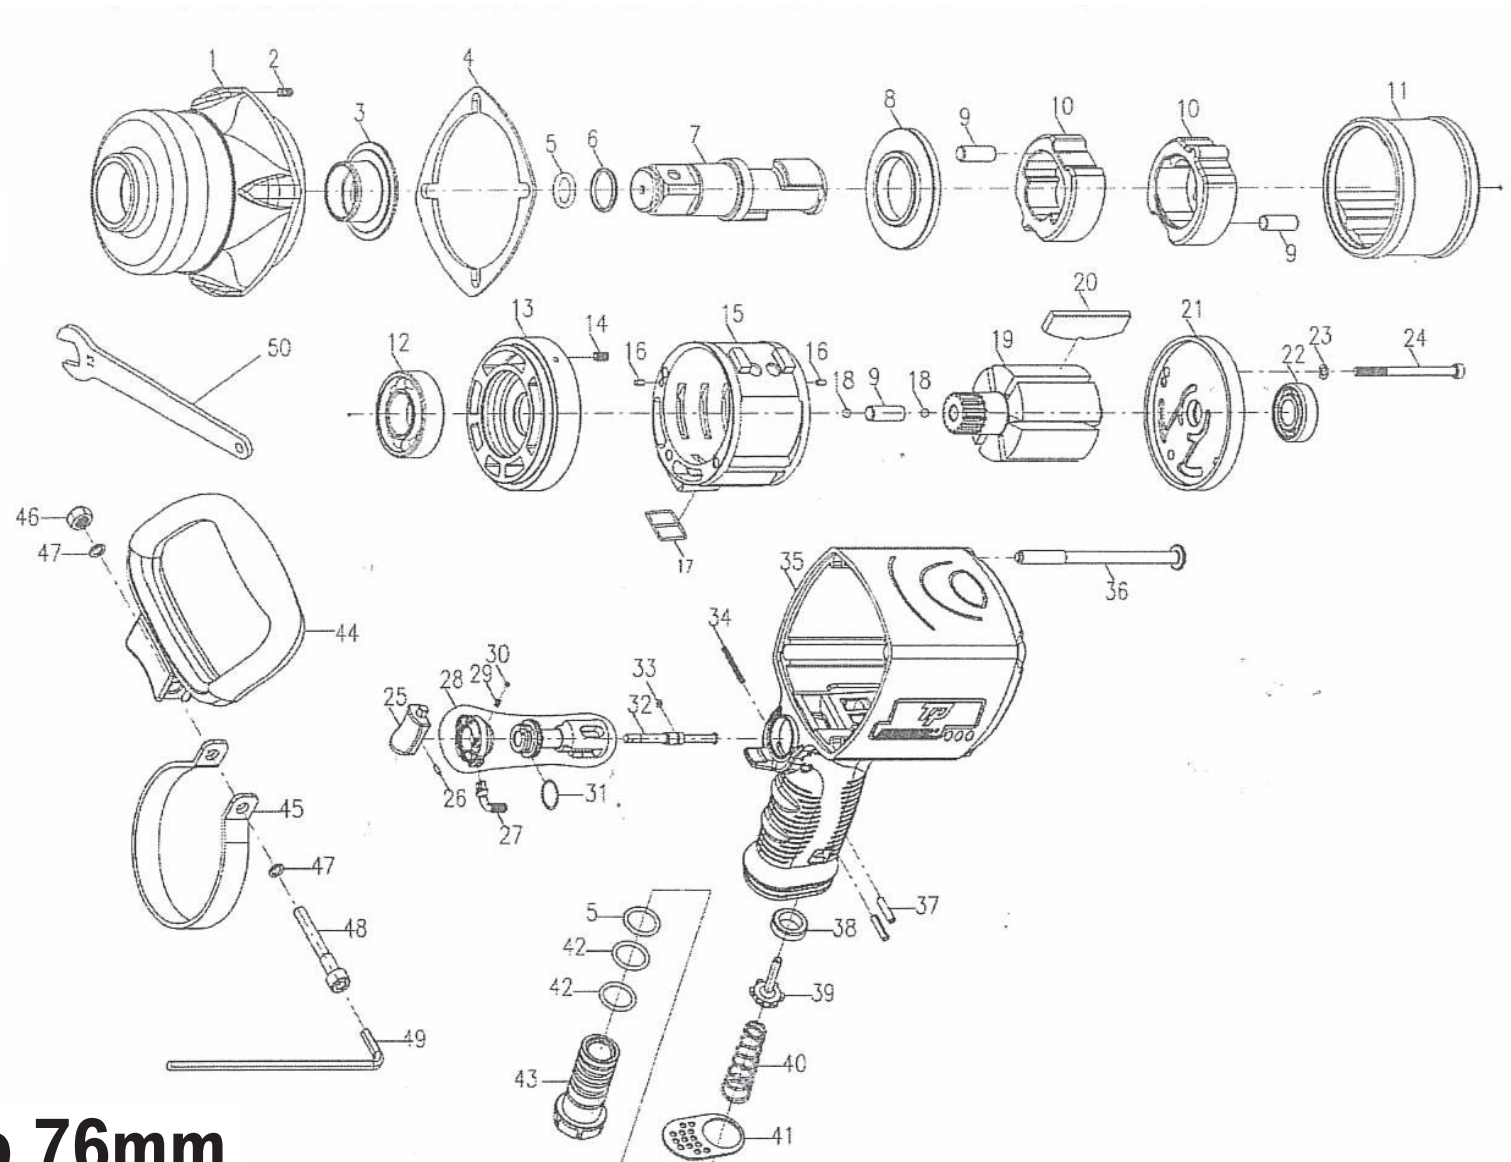

TPT-2824-3L

1" alb. medio 76mm